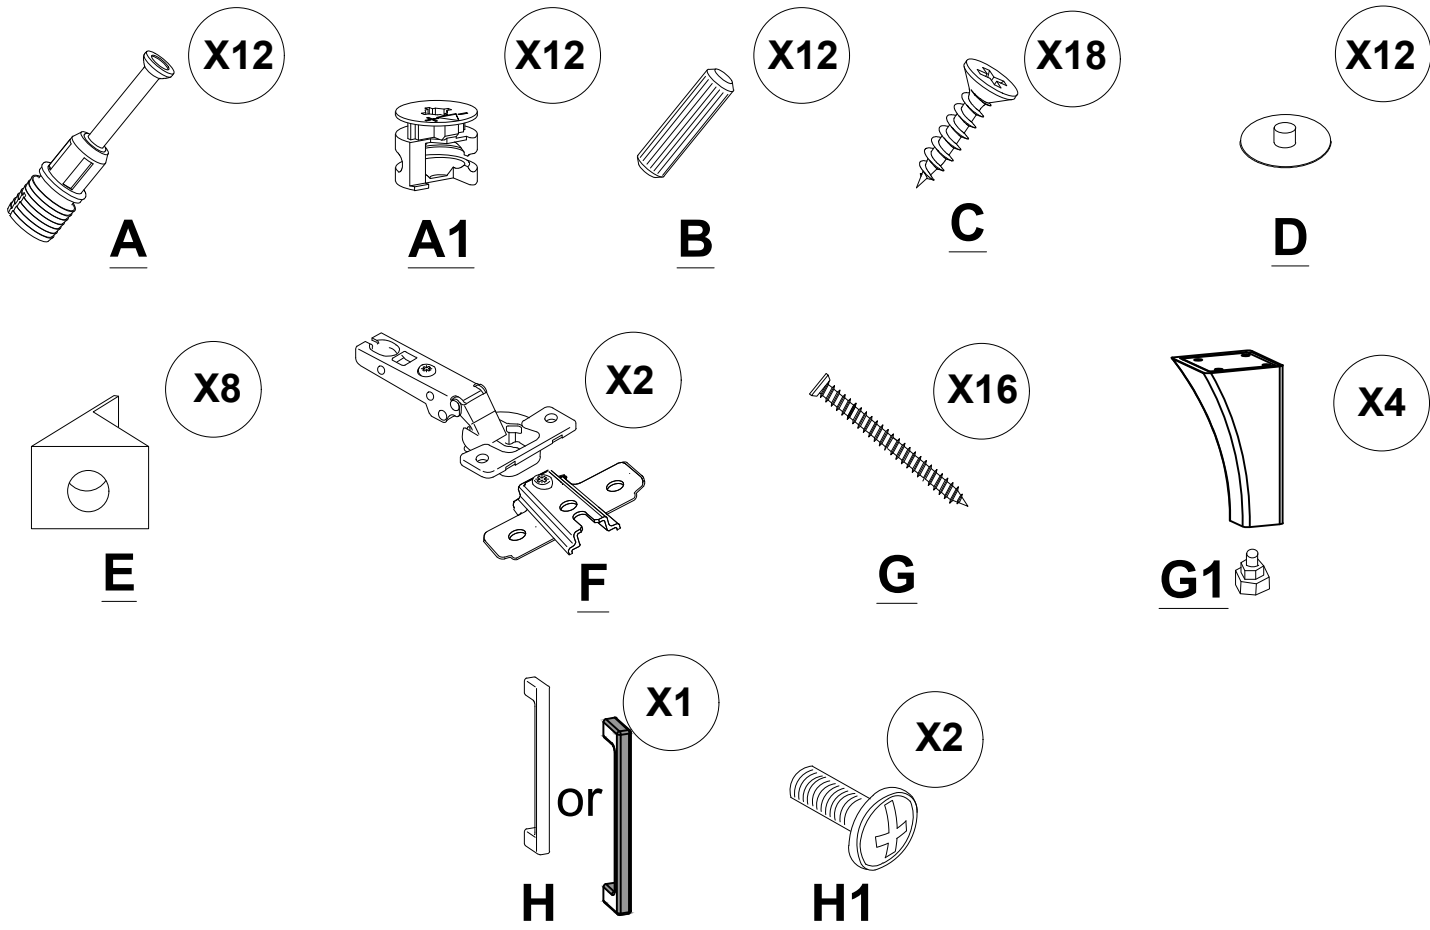

MOON

SCAN FOR
ASSEMBLY VIDEO

or

or
FLOATING

or

Español

¡ADVERTENCIA!

Lesiones por aplastamiento graves o mortales puede ocurrir por la volcadura de muebles. Para evitar que se vuelque este mueble recomendamos encarecidamente su uso con el(los) dispositivo (s) de fijación a la pared proporcionar.

English

WARNING!

Serious or fatal crushing injuries can occur from furniture tip over. To prevent tip over this furniture we highly recommend to use with the wall attachment device(s) provided.

or
FLOATING

SCAN FOR
ACCESSORY CODES

No	a*b(mm)	a*b(inches)	Pcs
1	900x296	35 3/8 x11 5/8	1
2	900x296	35 3/8 x11 5/8	1
3	209x276	8 1/4x10 7/8	2
4	209x276	8 1/4x10 7/8	1
5	203x457	8x18	1
6	431x219	17x8 5/8	2

or

or FLOATING