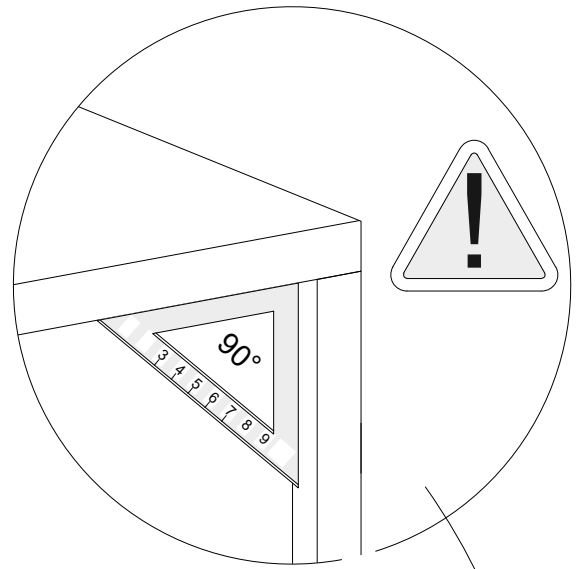

SCAN FOR
ACCESSORY CODES

No	a*b(mm)	a*b(inches)	Pcs
1	1500x350	59x13 3/4	1
2	1500x350	59x13 3/4	1
3	314x330	12 3/8x13	2
4	314x330	12 3/8x13	2
5a	308x434	12 1/8x17 1/8	1
5b	308x434	12 1/8x17 1/8	1
6a	308x434	12 1/8x17 1/8	1
6b	308x434	12 1/8x17 1/8	1
7	622x300	24 1/2x11 3/4	1
8	324x411	12 3/4x16 1/8	2

or FLOATING

 C X8	 L X4	 L1 X4	 L2 X4	 L3 X4
---	---	--	--	--

DRYWALL

or

X8

C

F

DRYWALL